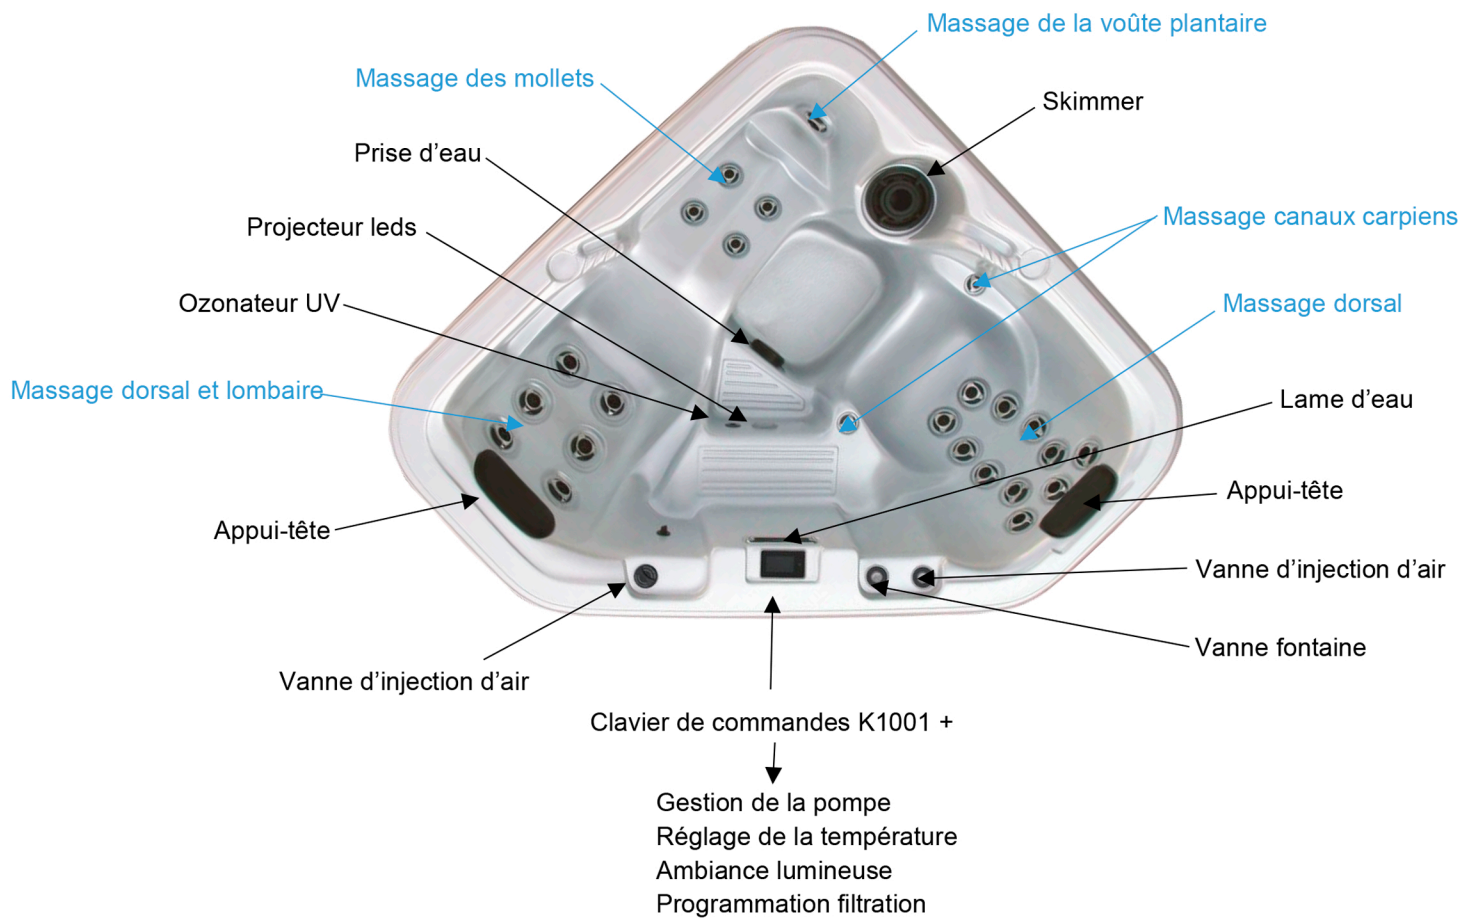

## CLB4

- Buses : 26
- Dimensions : 183 x 183 x 86 cm
- Volume d'eau : 492 litres
- Poids sec : 218 kg
- Nombre de places : 3 dont 1 allongée
- Nombre de pompes : 1 bi-vitesses (2,5 CV – 1800 watts)
- Réchauffeur : 4000 watts
- Filtration : 1 cartouche filtrante
- Equipements : Ozonateur UV, projecteur leds, fontaines éclairées, couverture d'isolation (10 x 5 cm)
- Habillage : jupe polypropylène 2 coloris (bark ou graphite)
- Coque : acrylique renforcé polyester
- Pack électronique : Gecko Ye
- Installation électrique : Standard 220 ou 380v bi-phasé
- In touch 2 : Application gestion à distance