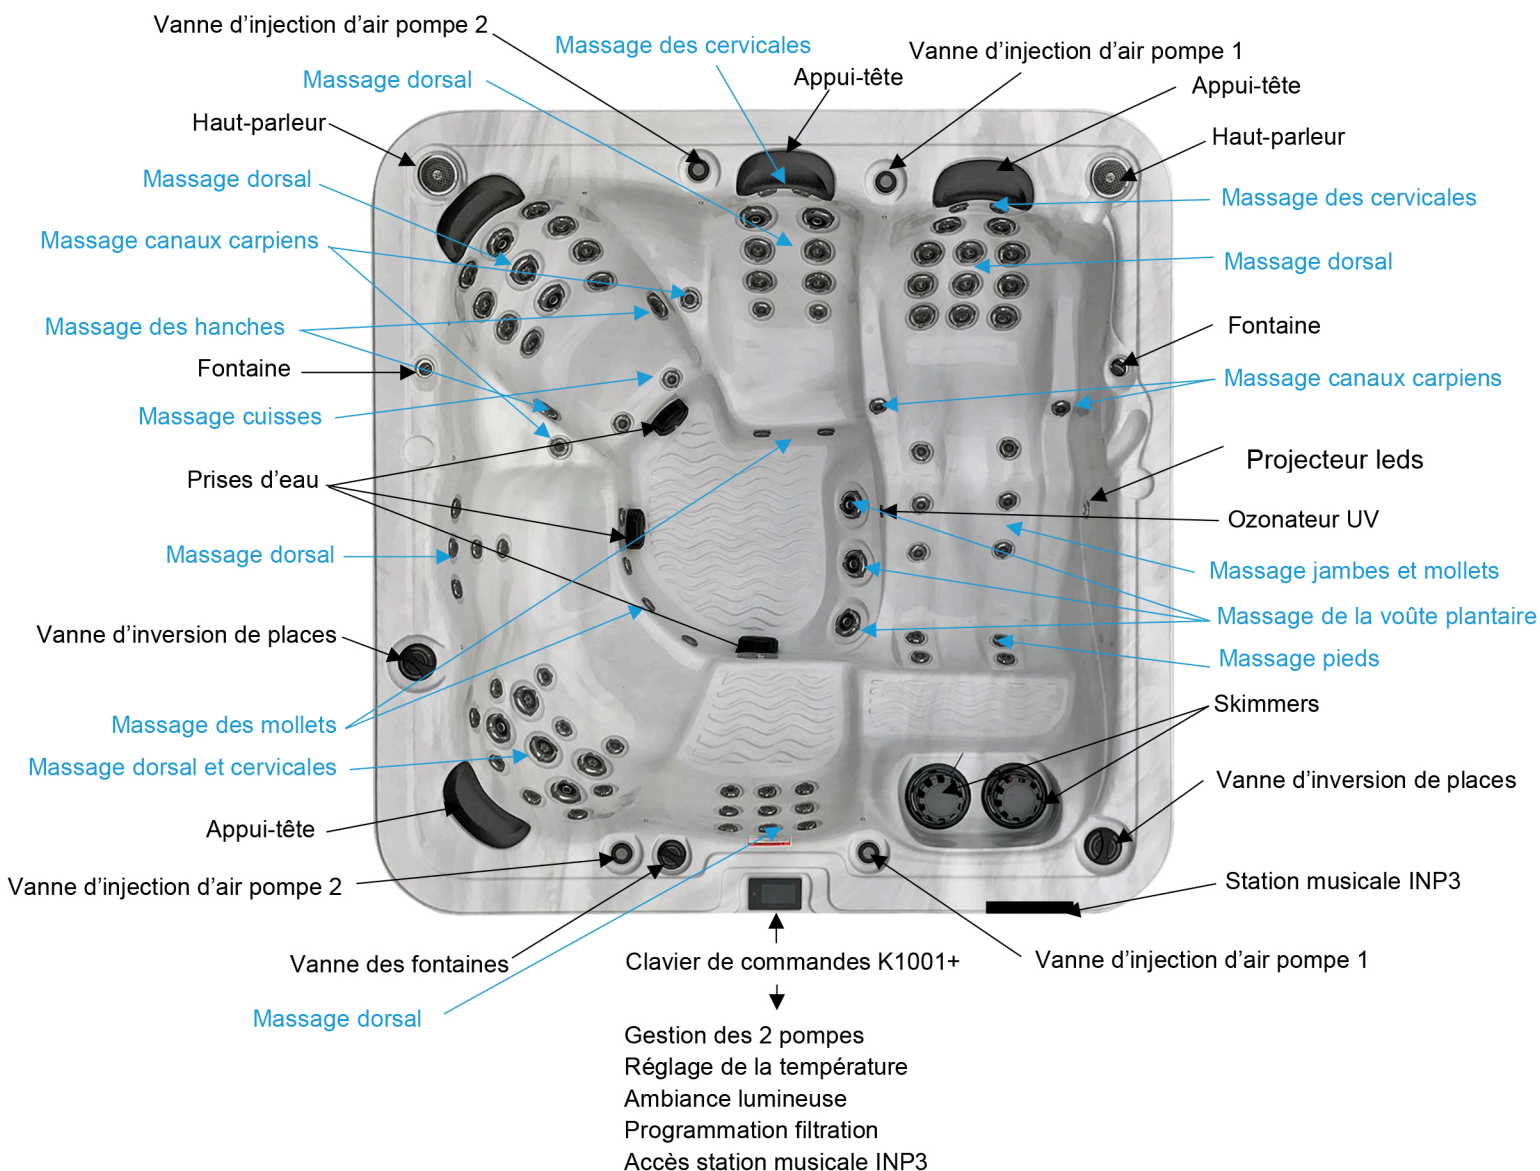

**PLAISIRS D'EAU**

Piscine & Spa

## CLB9ST

Les vannes sont lumineuses

- Buses : 92
- Dimensions : 230 x 230 x 92 cm
- Volume d'eau : 1608 litres
- Poids sec : 363 kg
- Nombre de places : 6 dont 1 allongée
- Nombre de pompes : 2 bi-vitesses (2,5 CV – 1800 watts)
- Réchauffeur : 4000 watts
- Filtration : 2 cartouches filtrantes
- Equipements : station musicale INP3, ozonateur UV, projecteur leds, leds sous vannes, fontaines éclairées, couverture d'isolation (10 x 5 cm)
- Habillage : jupe polypropylène 2 coloris (bark ou graphite)
- Coque : acrylique renforcé polyester
- Pack électronique : Gecko Ye
- Installation électrique : Standard 220 ou 380v bi-phasé
- In touch 2 : Application gestion à distance